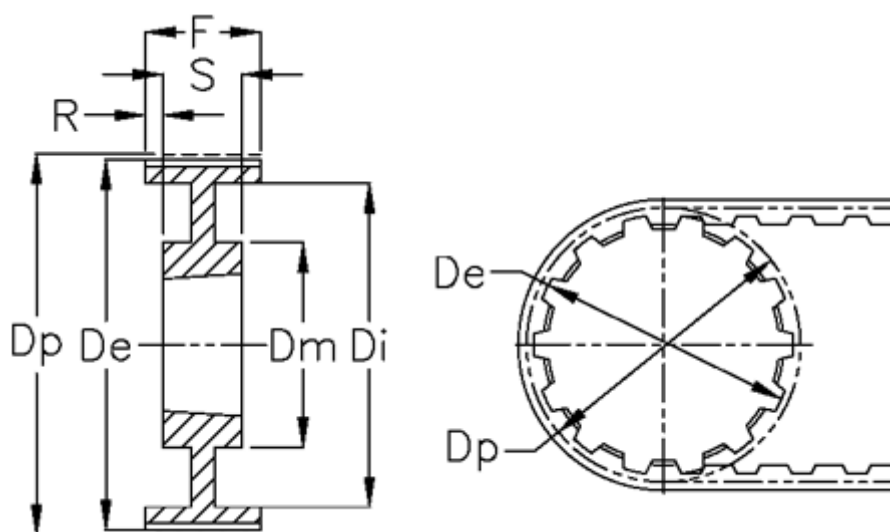

Varenummer: 604132090085  
Beskrivelse: Tandremskive for taperbøsning  
HTD 90 8M 85 TL 3020

## Mål

Bredde	= 85	r	= 22
De	= 227.81	S	= 51
Di	= 204	Tandantal	= 90
Dm	= 170	Type	= 8M
Dp	= 229.18	Vægt	= 10.8
F	= 95		
For bøsning	= 3020		
Max boring	= 75		